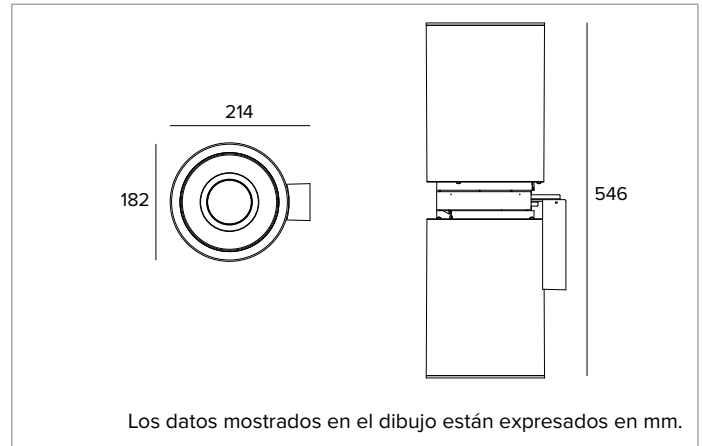

1T9705EL | CCTEVO TUBE 180 Aplique

Luminaria de pared para lámparas de LED con luz directa/indirecta

		2700K	H(m)	D(m)	E _{max} (lx)
Ra90				75°	
Fixture Power	44W	1	1.53	1296	
Source Flux	5768lm	2	3.05	324	
Fixture Flux	3295lm	3	4.58	144	
Efficacy	75lm/W	4	6.10	81	
TS1537	I _{max} =237cd/klm	I _{max}	1364cd	5	7.63
				52	

CCT nominal: 2700K

Duración útil (L80/B10): >50000h tq +25°C

CARACTERÍSTICAS LUMINOTÉCNICAS

Anillo decorativo de corte en material termoplástico. Óptica compuesta por reflector termoplástico en acabado gris metalizado, pantalla de cierre en vidrio templado y arenado, regenerador interno en termoplástico blanco de alta reflectancia.